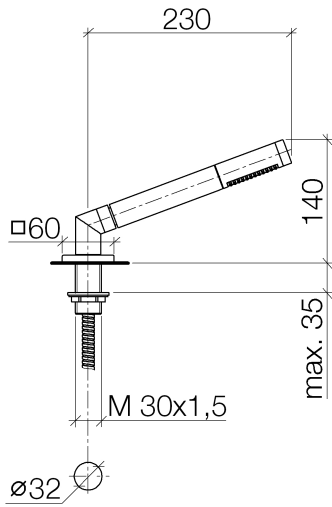

Juego de ducha de mano para borde de bañera - Champagne cepillado (Oro 22k)

IMO

27 702 980

Encaja con: IMO, MEM, CL.1, CYO

- COMPACT RAIN, caudal máx. 6,8 l/min (a 3 bares)
- Con sistema antical
- Roseta 60 x 60 mm
- Diámetro del orificio 32 mm
- Flexo metálico 2250mm con bloqueo de giro integrado

Gracias a la estructuración en dos partes, permite el cambio del flexo de ducha sin necesidad de desmontar la batería.

Protección contra reflujos.

	Champagne cepillado (Oro 22k)	27 702 980-46
	Cromo	27 702 980-00
	Platino cepillado	27 702 980-06
	Platino	27 702 980-08
	Dark Chrome	27 702 980-19
	Latón cepillado (Oro 23k)	27 702 980-28
	Negro mate	27 702 980-33
	Champagne (Oro 22k)	27 702 980-47
	Cromo cepillado	27 702 980-93
	Dark Platinum cepillado	27 702 980-99

27 702 980

Diagrama de flujo

Certificado

Belgaqua_21-383- WRAS_2209005.
27_8.

27 702 980

Piezas para otros acabados pueden encontrarse aquí: Cromo

Lista de piezas de recambios

N°	Número de artículo	Denominación	Cantidad de montaje	Plazo de entrega
1	90 12 11 140 30-46	duchas	1	30
2	04 24 04 287 00-46	boquilla	1	30
3	90 14 20 002 00 90	sello	1	2
4	28 322 970-46	Flexo de ducha metálico 1/2" x 3/8" x 1750 mm - Champagne cepillado (Oro 22k)	1	30
5	90 18 40 085 00 90	camisa	1	2
6	09 27 68 003-46	roseta	1	30
7	09 30 01 090-07	camisa	1	30
8	04 23 10 032 46 90	juego de fijación	1	2
9	09 30 11 060 90	disco	1	2
10	12 505 970 90	Latiguillo de presión 1/2" x 3/8" x 500 mm -	1	2
11	90 24 03 168 00 90	boquilla	1	2
12	04 24 04 187 00-46	boquilla	1	-