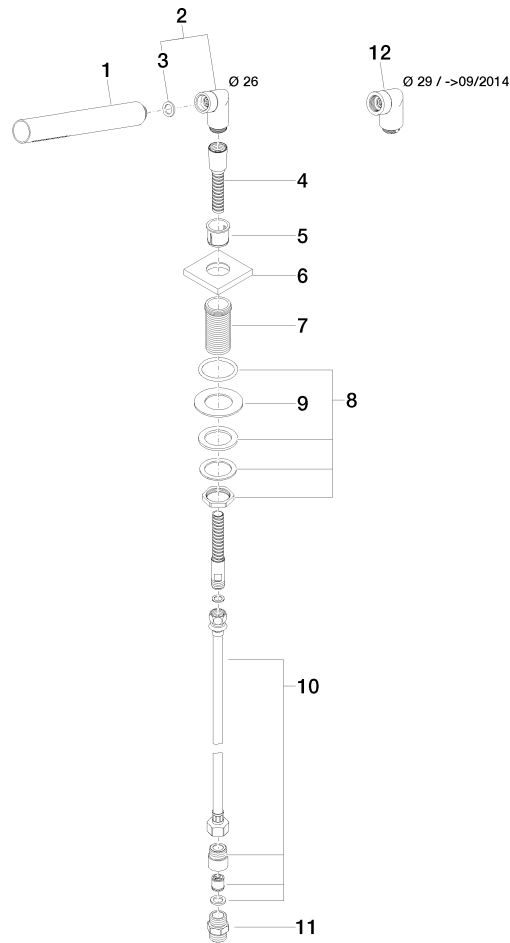

Juego de ducha de mano para borde de bañera - Champagne cepillado (Oro 22k)

IMO

27 702 980

Encaja con: IMO, MEM, CL.1, CYO

- COMPACT RAIN, caudal máx. 6,8 l/min (a 3 bares)
- Con sistema antical
- Roseta 60 x 60 mm
- Diámetro del orificio 32 mm
- Flexo metálico 2250mm con bloqueo de giro integrado

Gracias a la estructuración en dos partes, permite el cambio del flexo de ducha sin necesidad de desmontar la batería.

Protección contra reflujos.

	Champagne cepillado (Oro 22k)	27 702 980-46
	Cromo	27 702 980-00
	Platino cepillado	27 702 980-06
	Platino	27 702 980-08
	Dark Chrome	27 702 980-19
	Latón cepillado (Oro 23k)	27 702 980-28
	Negro mate	27 702 980-33
	Champagne (Oro 22k)	27 702 980-47
	Cromo cepillado	27 702 980-93
	Dark Platinum cepillado	27 702 980-99

27 702 980

Diagrama de flujo

Certificado

Belgaqua_21-383- WRAS_2209005.
27_8.

27 702 980

Piezas para otros acabados pueden encontrarse aquí: Cromo

Lista de piezas de recambios

N°	Número de artículo	Denominación	Cantidad de montaje	Plazo de entrega
1	90 12 11 140 30-46	duchas	1	30
2	04 24 04 287 00-46	boquilla	1	30
3	90 14 20 002 00 90	sello	1	2
4	28 322 970-46	Flexo de ducha metálico 1/2" x 3/8" x 1750 mm - Champagne cepillado (Oro 22k)	1	30
5	90 18 40 085 00 90	camisa	1	2
6	09 27 68 003-46	roseta	1	30
7	09 30 01 090-07	camisa	1	30
8	04 23 10 032 46 90	juego de fijación	1	2
9	09 30 11 060 90	disco	1	2
10	12 505 970 90	Latiguillo de presión 1/2" x 3/8" x 500 mm -	1	2
11	90 24 03 168 00 90	boquilla	1	2
12	04 24 04 187 00-46	boquilla	1	-